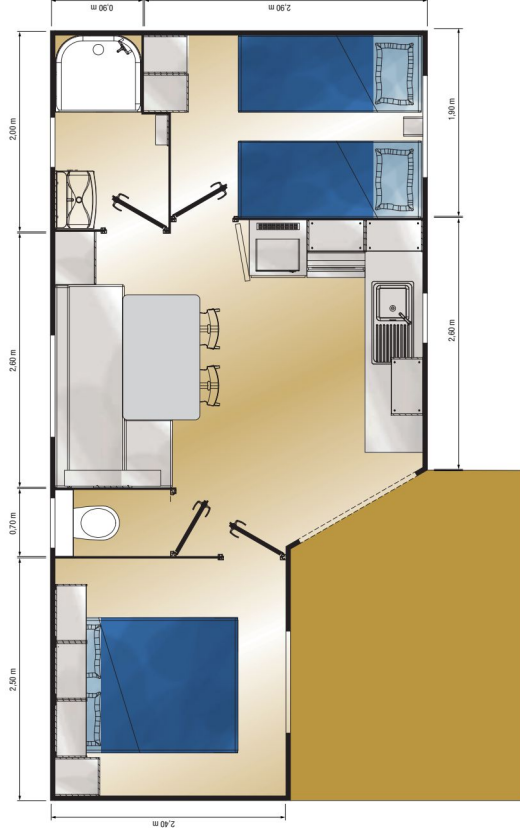

PACIFIQUE 2

Les +

- Terrasse intégrée de 10m² conjuguant confort intérieur et extérieur.
- Grande chambre parents.
- Modèle particulièrement adapté pour un usage locatif avec son salon séjour convivial et sa cuisine fonctionnelle.

8,20m
LONGUEUR

4,00m
LARGEUR

3,50m
HAUTEUR

Dimensions hors tout

26m²
SURFACE
+ 4 m²
de terrasse couverte
+ 6,75 m²
d'extension de terrasse

2
CHAMBRES

Superficie du plancher hors murs extérieurs

LES ÉQUIPEMENTS DE SÉRIE

DANS LES CHAMBRES :

- Lit chambre parents 140 x 190 cm
- 2 lits chambre enfants 80 x 190 cm
- 2 isseuses orientables dans les chambres
- Meuble haut dans les chambres
- Placard penderie dans la chambre parents
- Placard penderie et lingère dans la chambre enfants
- Miroir chambre parents
- Attente électrique convecteurs

DANS LA SALLE DE BAINS ET WC :

- Cabine de douche 90 x 80 cm porte en verre de sécurité
- Meuble de rangement surélevé avec vasque
- Étagère
- Verre granité de courtoisie sur fenêtres WC et SDB
- Pâleres
- WC suspendu indépendant avec réservoir économique double débit
- Attente électrique convecteur SDB